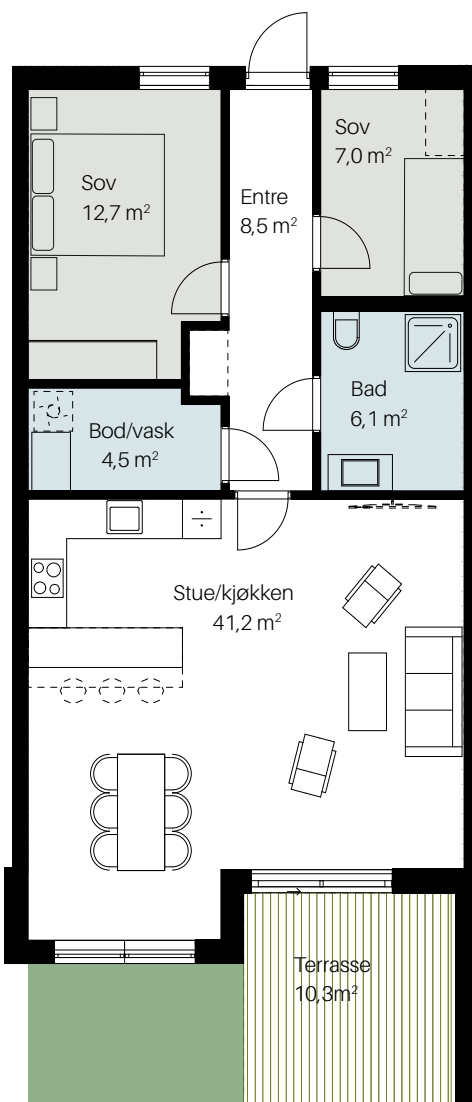

Leilighet A-H0102

Etasje: 1. etasje

BRA: 83,3 m²

Terrasse: 10,3 m²

Soverom: 2

Fasade sørvest