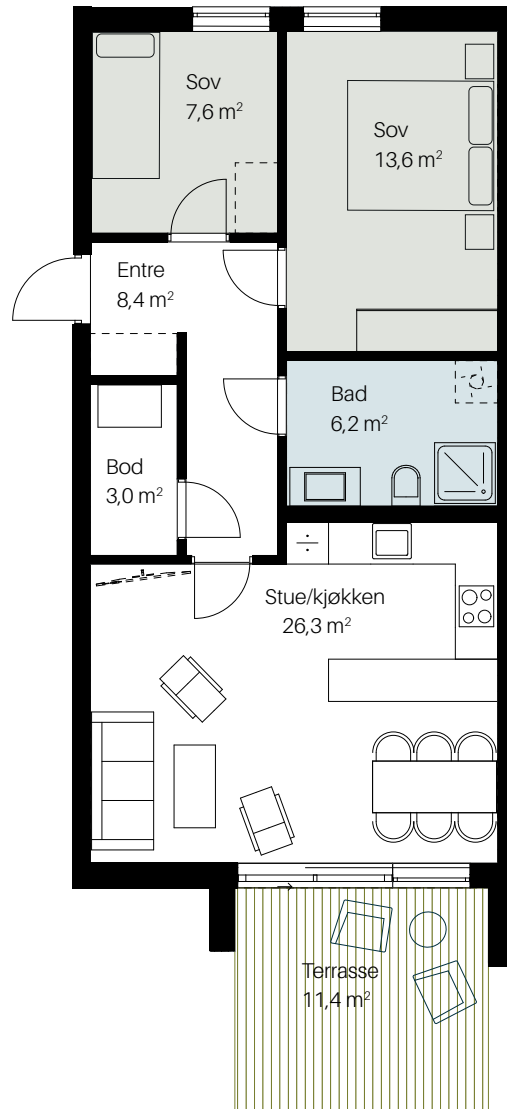

Leilighet A-H0103

Etasje: 1. etasje
BRA: 68,2 m²
Terrasse: 11,4 m²
Soverom: 2

Fasade sørvest