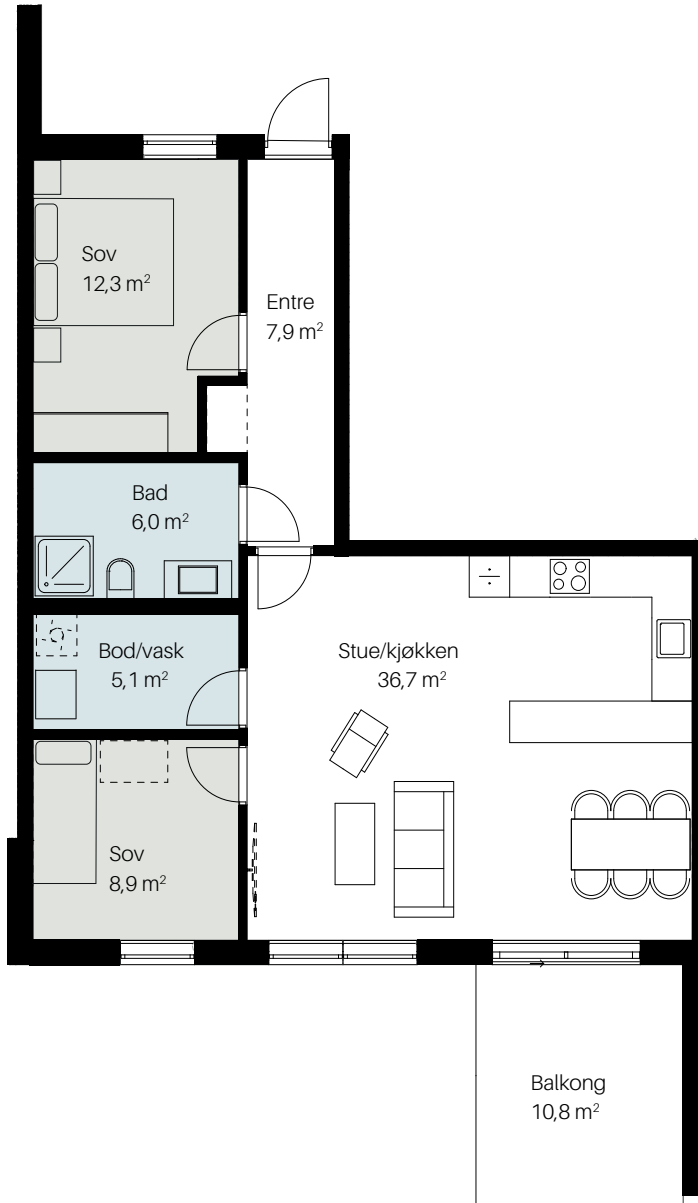

Leilighet A-H0104

Etasje: 1. etasje
BRA: 80,0 m²
Balkong: 10,8 m²
Soverom: 2

Fasade sørvest