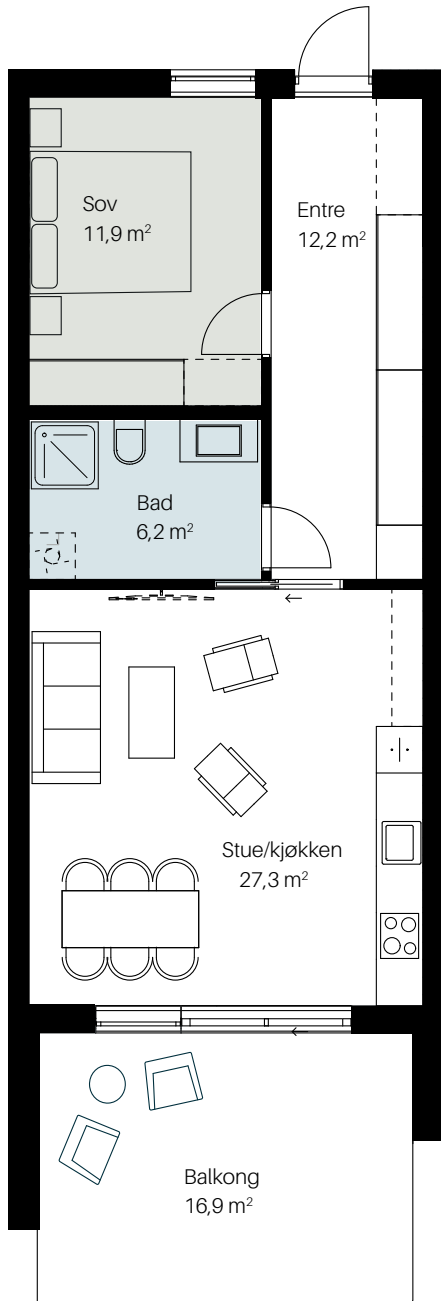

# Leilighet A-H0105

Etasje: 1. etasje  
BRA: 59,5 m<sup>2</sup>  
Balkong: 16,9 m<sup>2</sup>  
Soverom: 1

Fasade sørvest