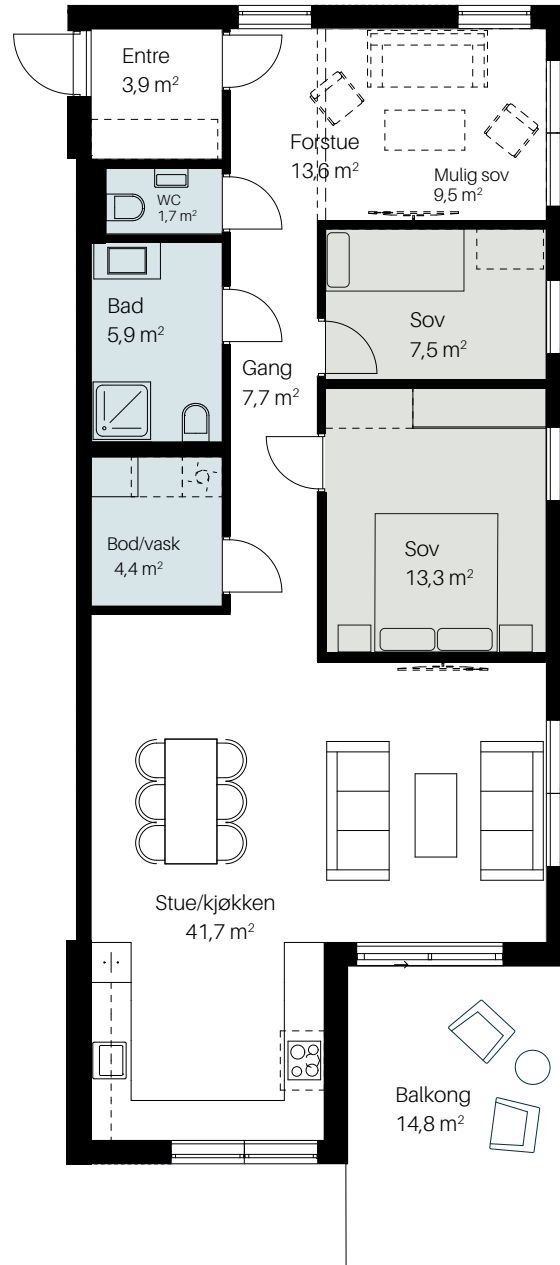

Leilighet A-H0201

Etasje: 2. etasje
BRA: 104,0 m²
Balkong: 14,8 m²
Soverom: 2-3

Fasade sørvest