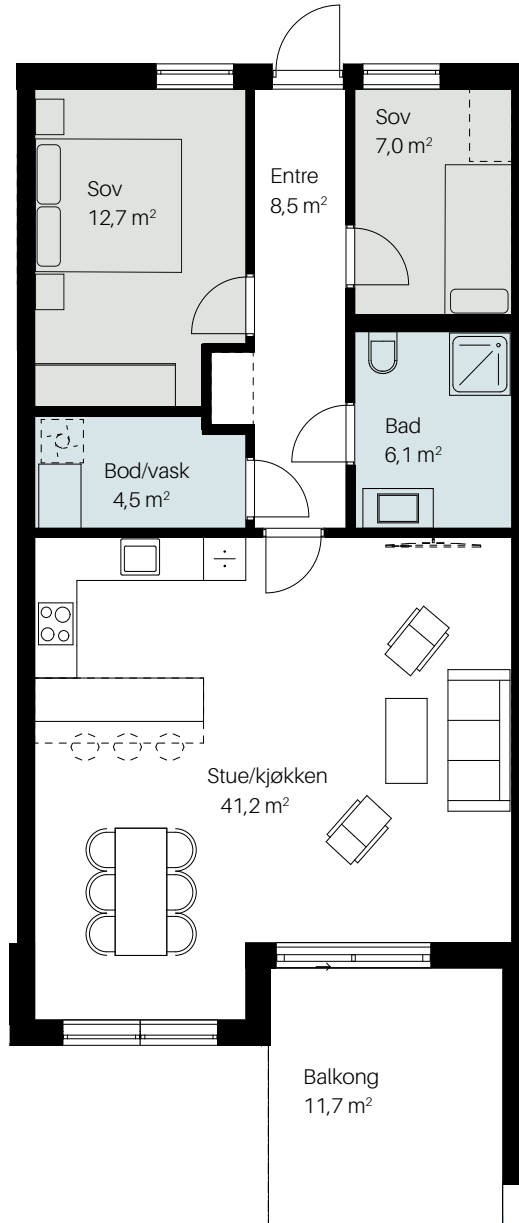

# Leilighet A-H0202

Etasje: 2. etasje  
BRA: 83,1 m<sup>2</sup>  
Balkong: 11,7 m<sup>2</sup>  
Soverom: 2

Fasade sørvest