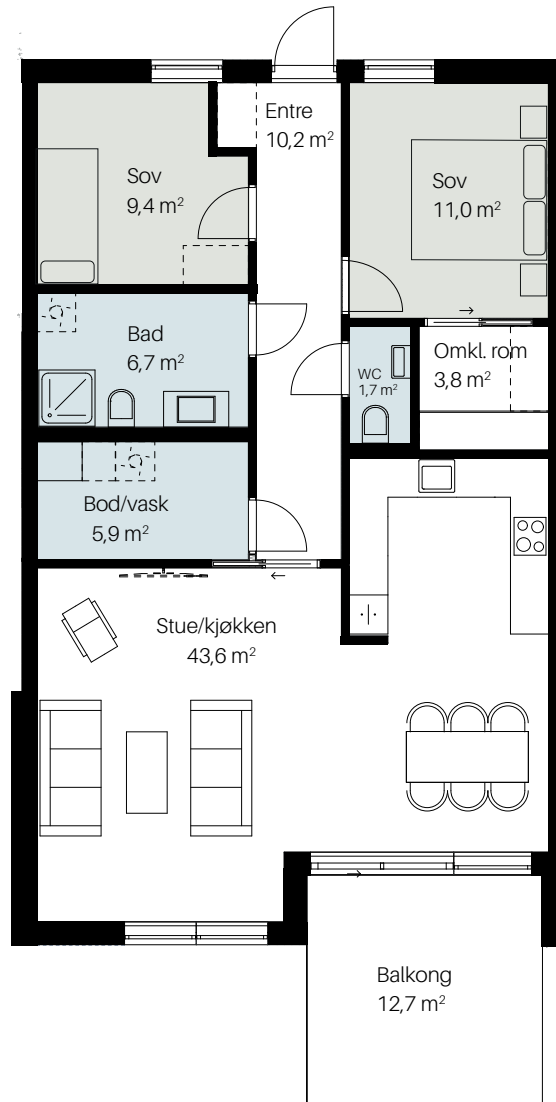

Leilighet A-H0203

Etasje: 2. etasje
BRA: 97,0 m²
Balkong: 12,7 m²
Soverom: 2

Fasade sørvest