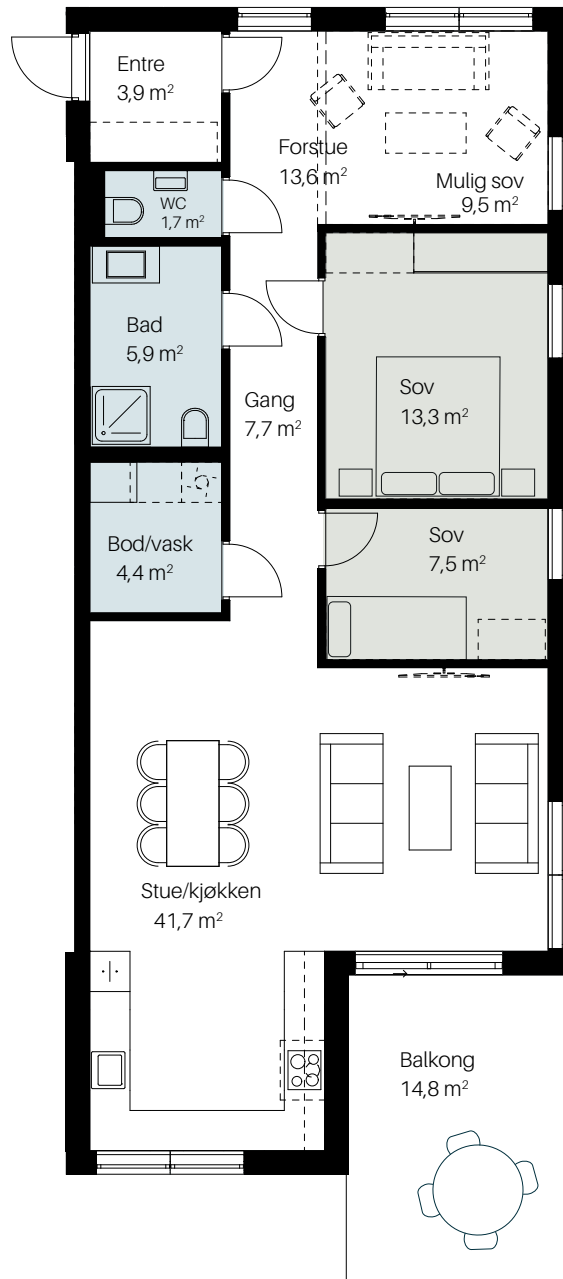

# Leilighet A-H0301

Etasje: 3. etasje  
BRA: 104,0 m<sup>2</sup>  
Balkong: 14,8 m<sup>2</sup>  
Soverom: 2-3

Fasade sørvest