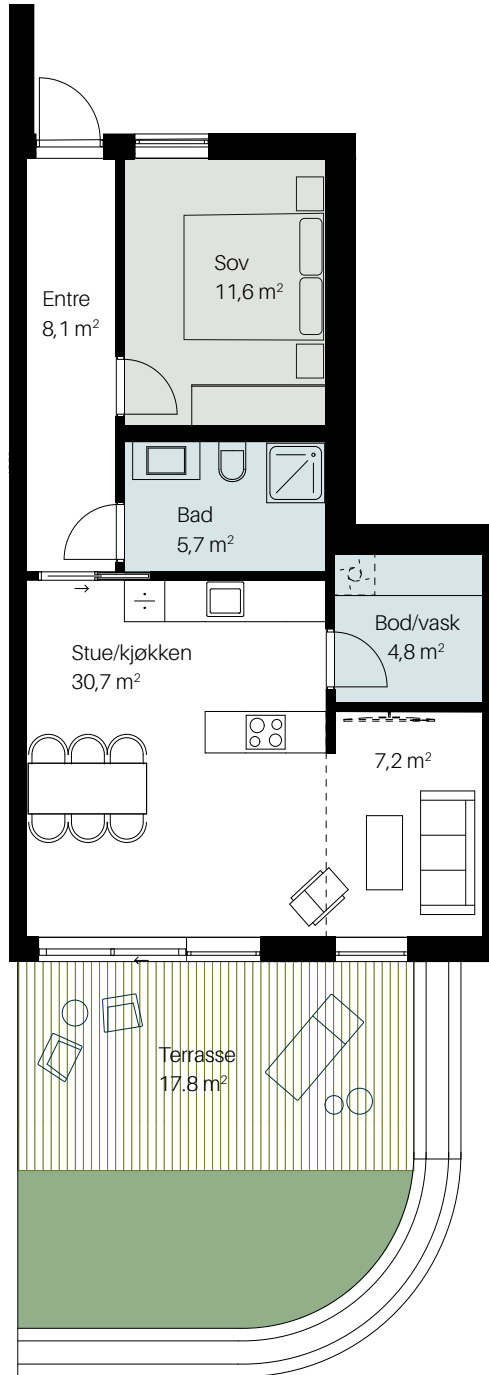

Leilighet A-H0U01

Etasje: U. etasje
BRA: 63,4 m²
Terrasse: 17,8 m²
Soverom: 1-2

Fasade sørvest