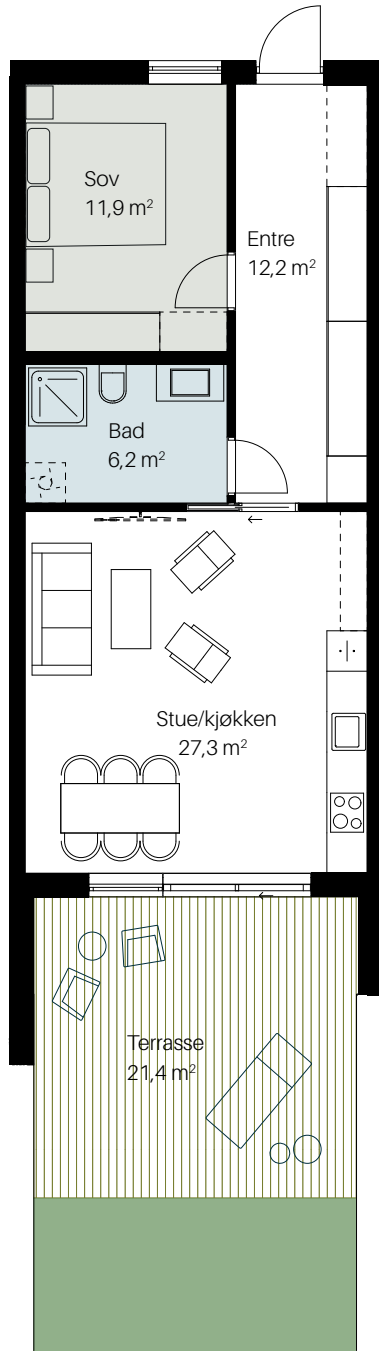

# Leilighet A-H0U02

Etasje: U.etasje  
BRA: 59,5 m<sup>2</sup>  
Terrasse: 21,4 m<sup>2</sup>  
Soverom: 1

Fasade sørvest